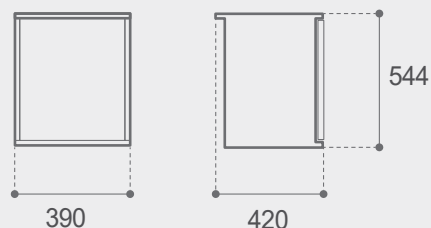

TOP CLASS Series

SERIE TOPCLASS

SUITABLE FOR STORAGE OF
IDONEI ALLA CONSERVAZIONE DI

WOOD FINISH DOOR / ANTA IN LEGNO

PERFECT
Silence

C330 L TOP CLASS

Total volume Capacità totale	lt.	33
Net weight Peso netto	kg.	16
Power supply Alimentazione	230Vac 50/60Hz	
Consumption Consumo	kW/24h	0,661

OPTIONAL

Panel colour - Colore pannello

STANDARD

High brightness internal
LED light system
Plafoniera LED ad alta
luminosità

Drinks shelf suitable
for 1,5-litres bottles
Balconcino adatto a
bottiglie da 1,5 litri

Available with
4.5 cm feet or 6
cm wheels

Disponibili con piedi da cm 4,5 o ruote
da cm 6

Side handle
Maniglia laterale